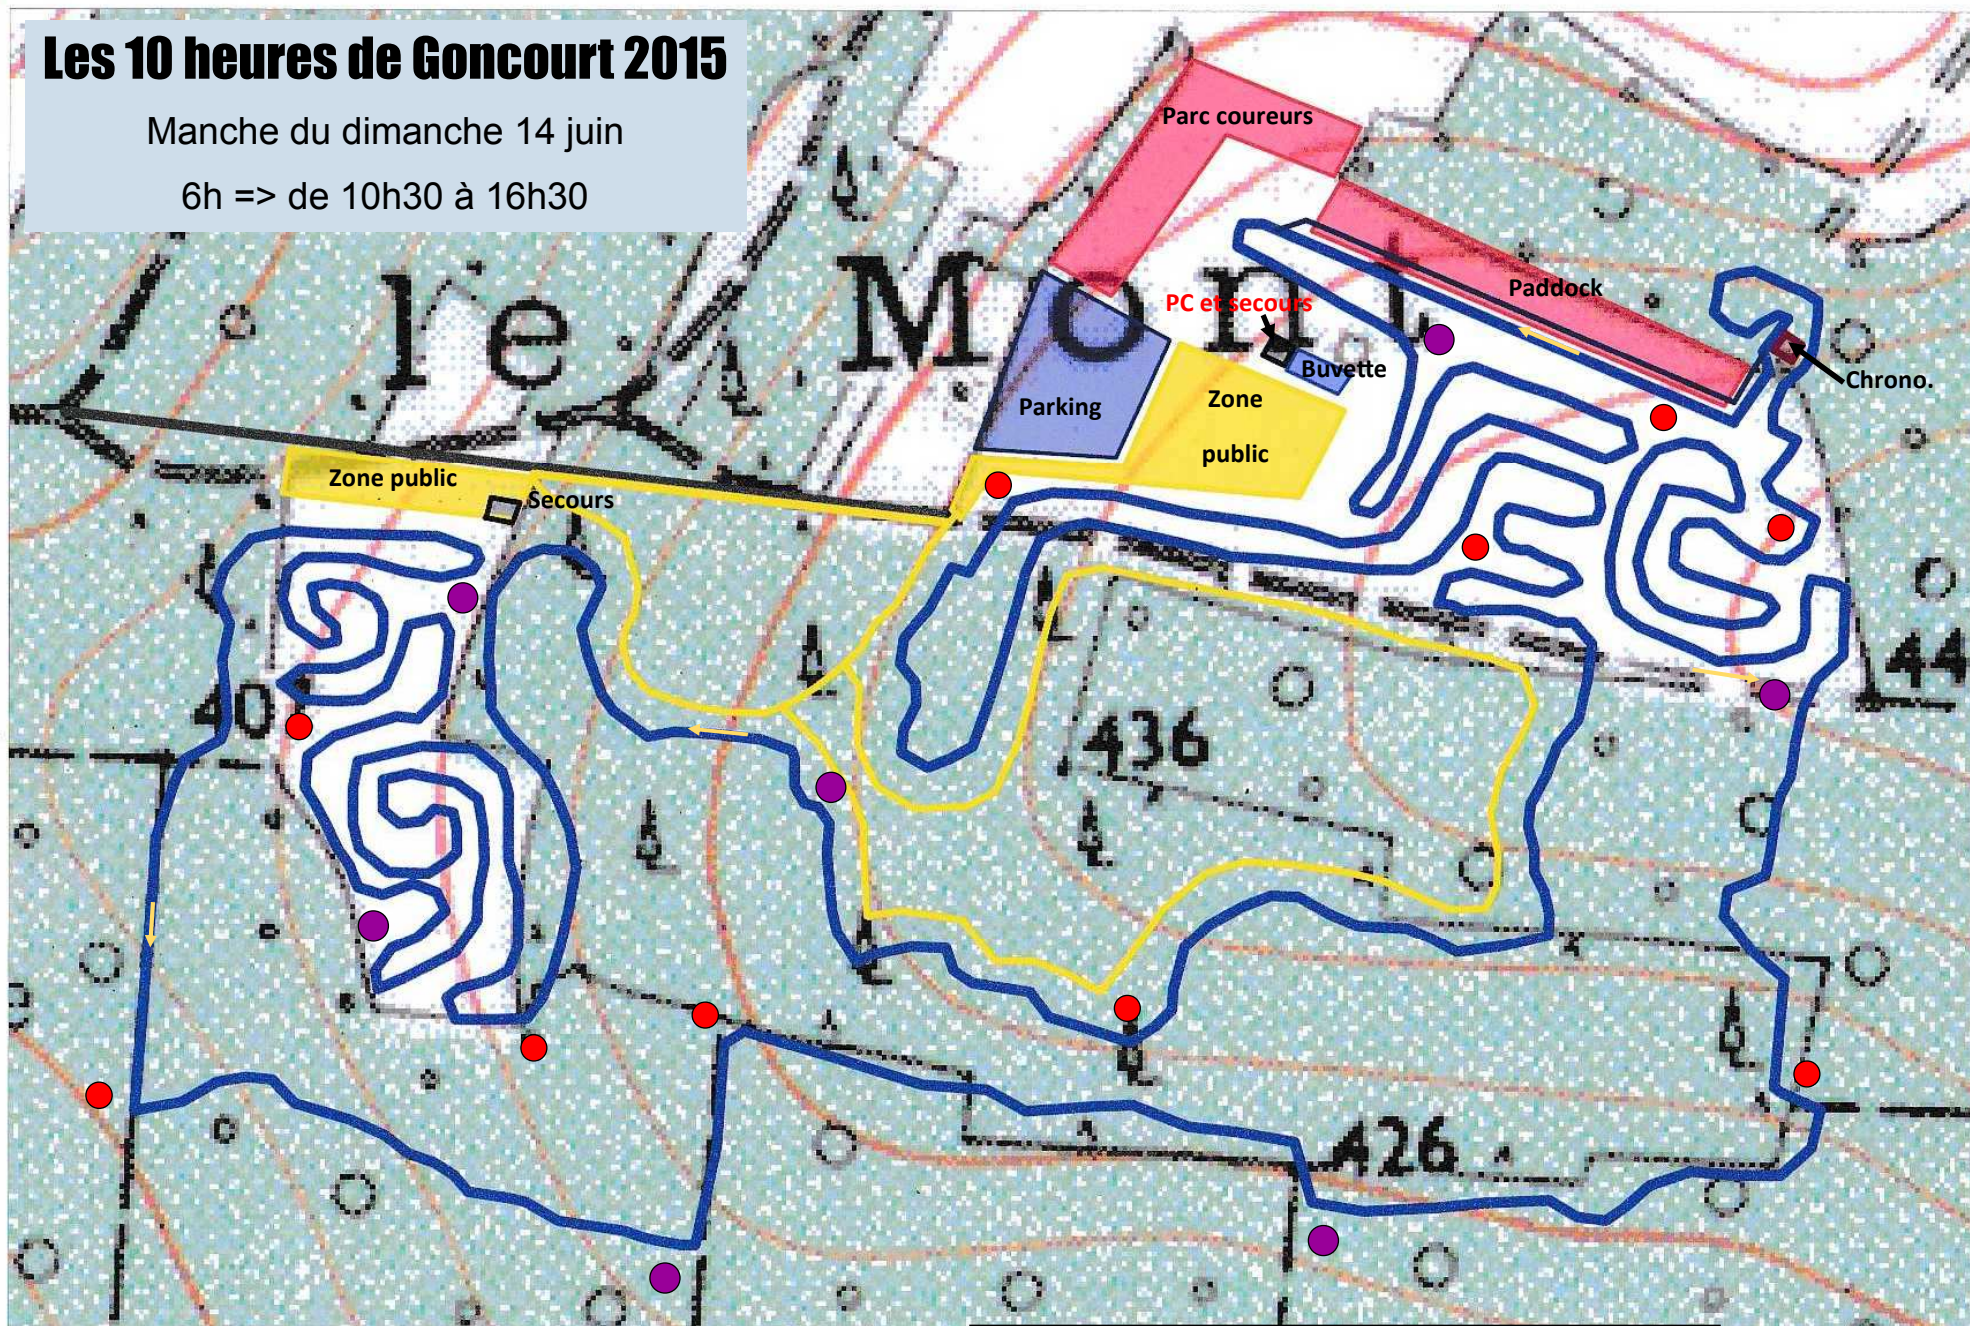

Les 10 heures de Goncourt 2015

Manche du dimanche 14 juin

6h => de 10h30 à 16h30

PhotoExploreur 3D - Copyright IGN - Projection Lambert II étendu / NTF - Echelle 1:3400

© FFRP pour les itinéraires et sentiers de randonnées GR®, GRP®, PR®

- Poste de sécurité avec radio, extincteur et kit anti pollution
- Poste de sécurité avec radio

62.5 m